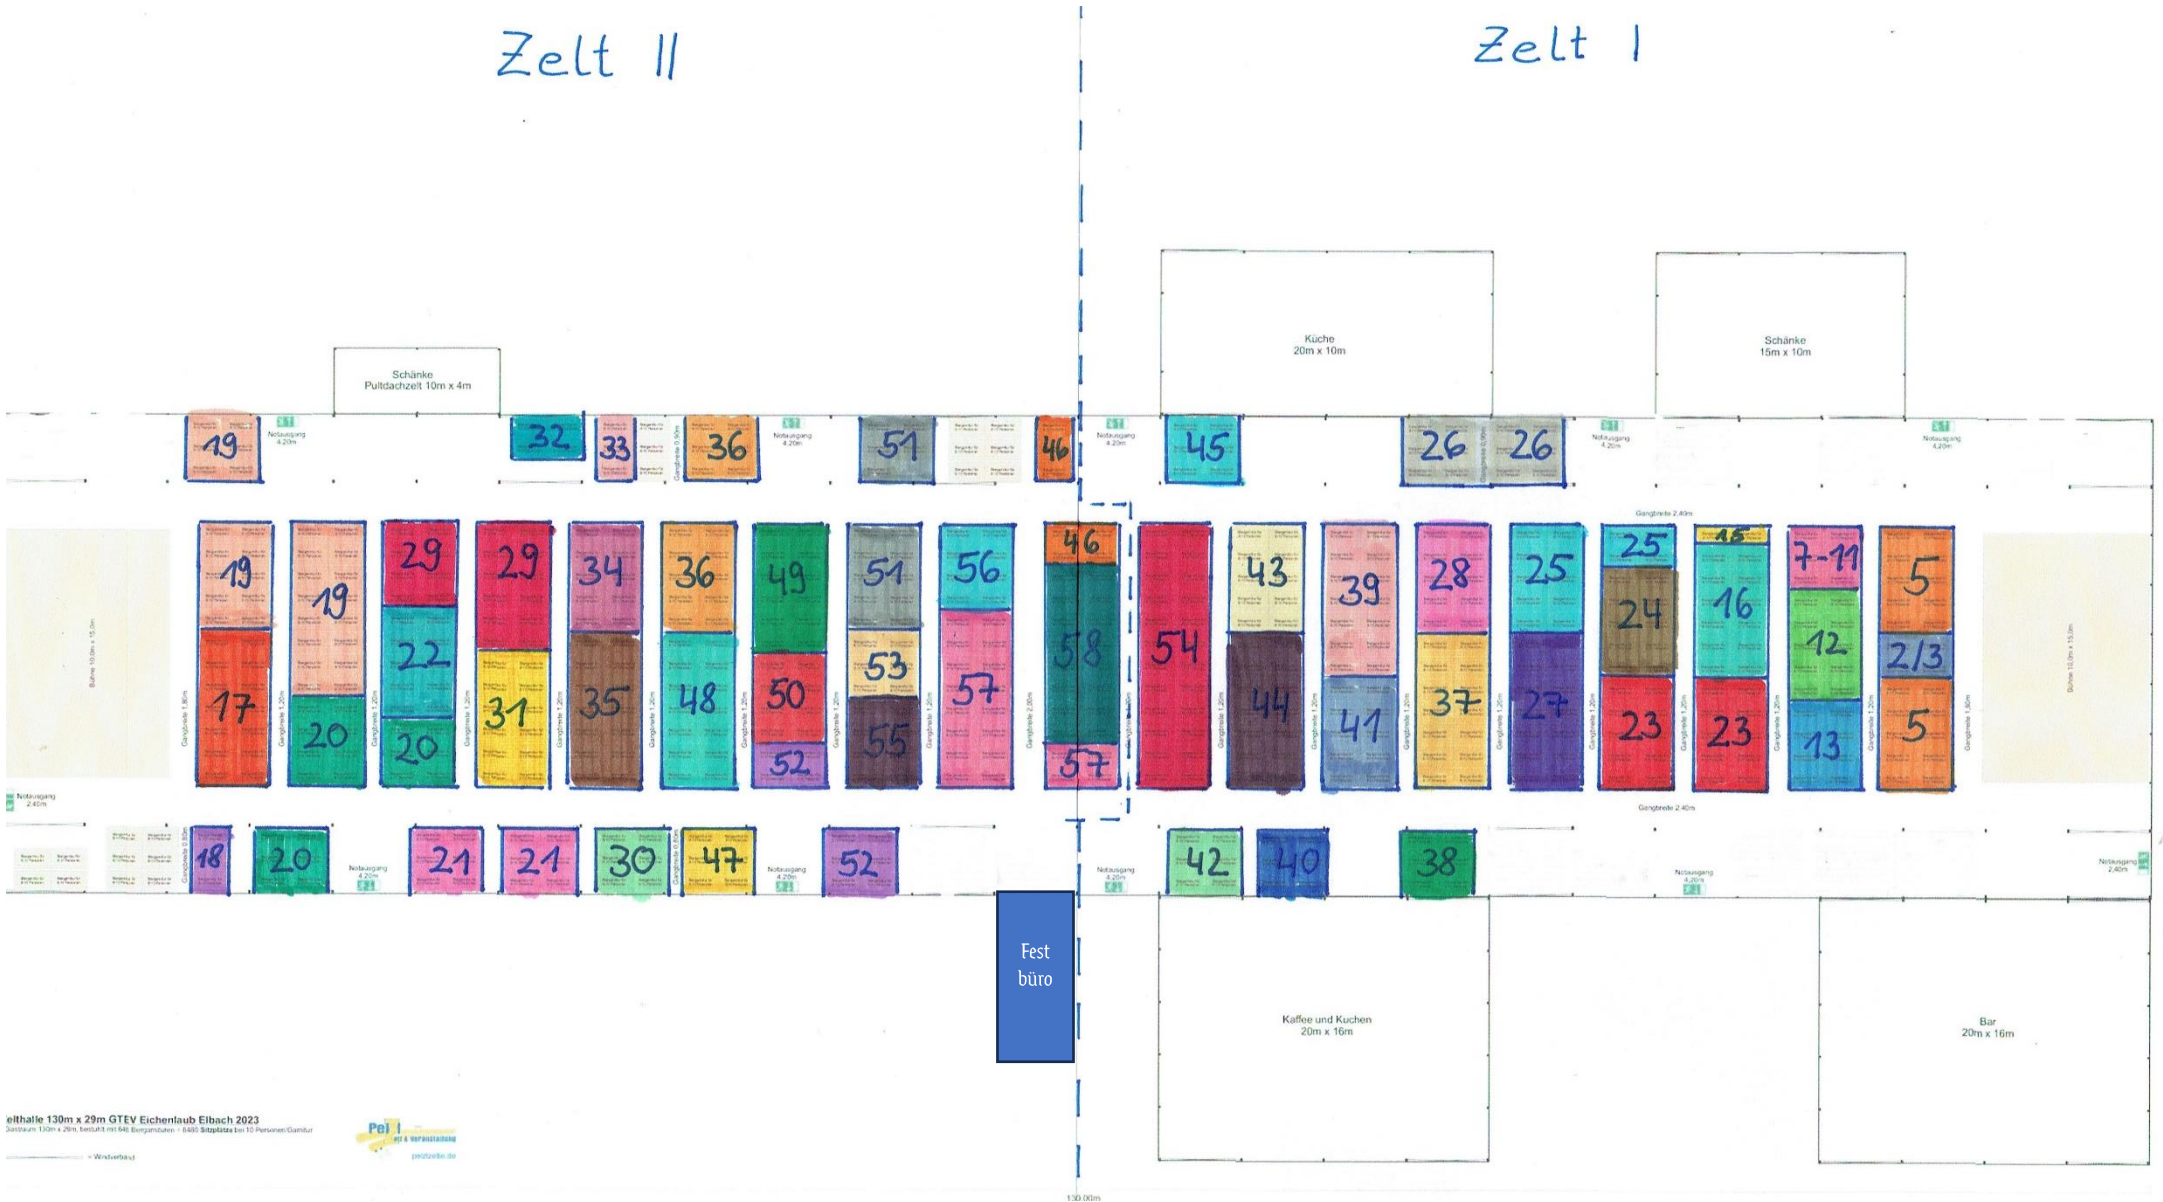

Zelt II

Zelt I